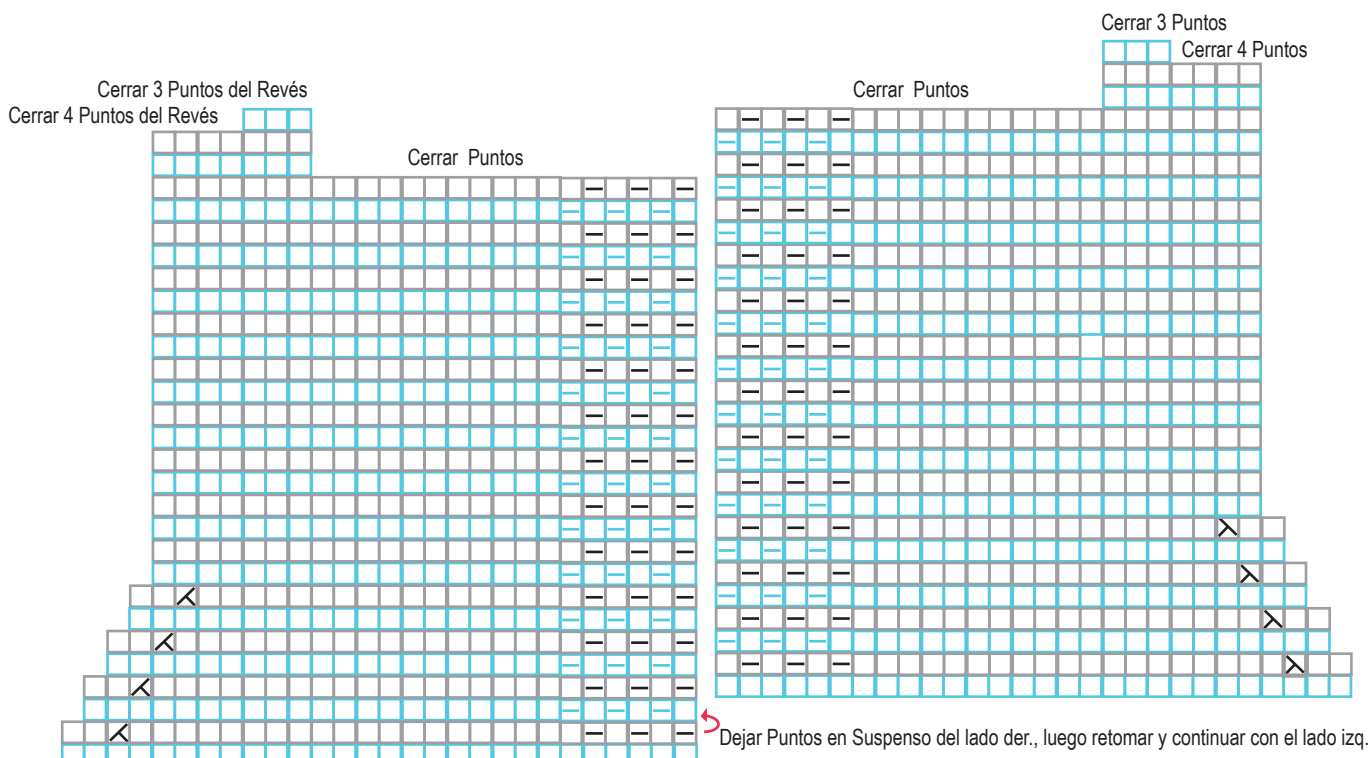

DIAGRAMA FRENTE

83
81
79
77
75
73
71
69
67
65
63
61
59
57
55
53
51
49
47
45
43
41
39
37
35
33
31
29
27
25
23
21
19
17
15
13
11
9
7
5
3
1

DIAGRAMA ESPALDA

Montar 50 Puntos (23 cm)

83
81
79
77
75
73
71
69
67
65
63
61
59
57
55
53
51
49
47
45
43
41
39
37
35
33
31
29
27
25
23
21
19
17
15
13
11
9
7
5
3
1