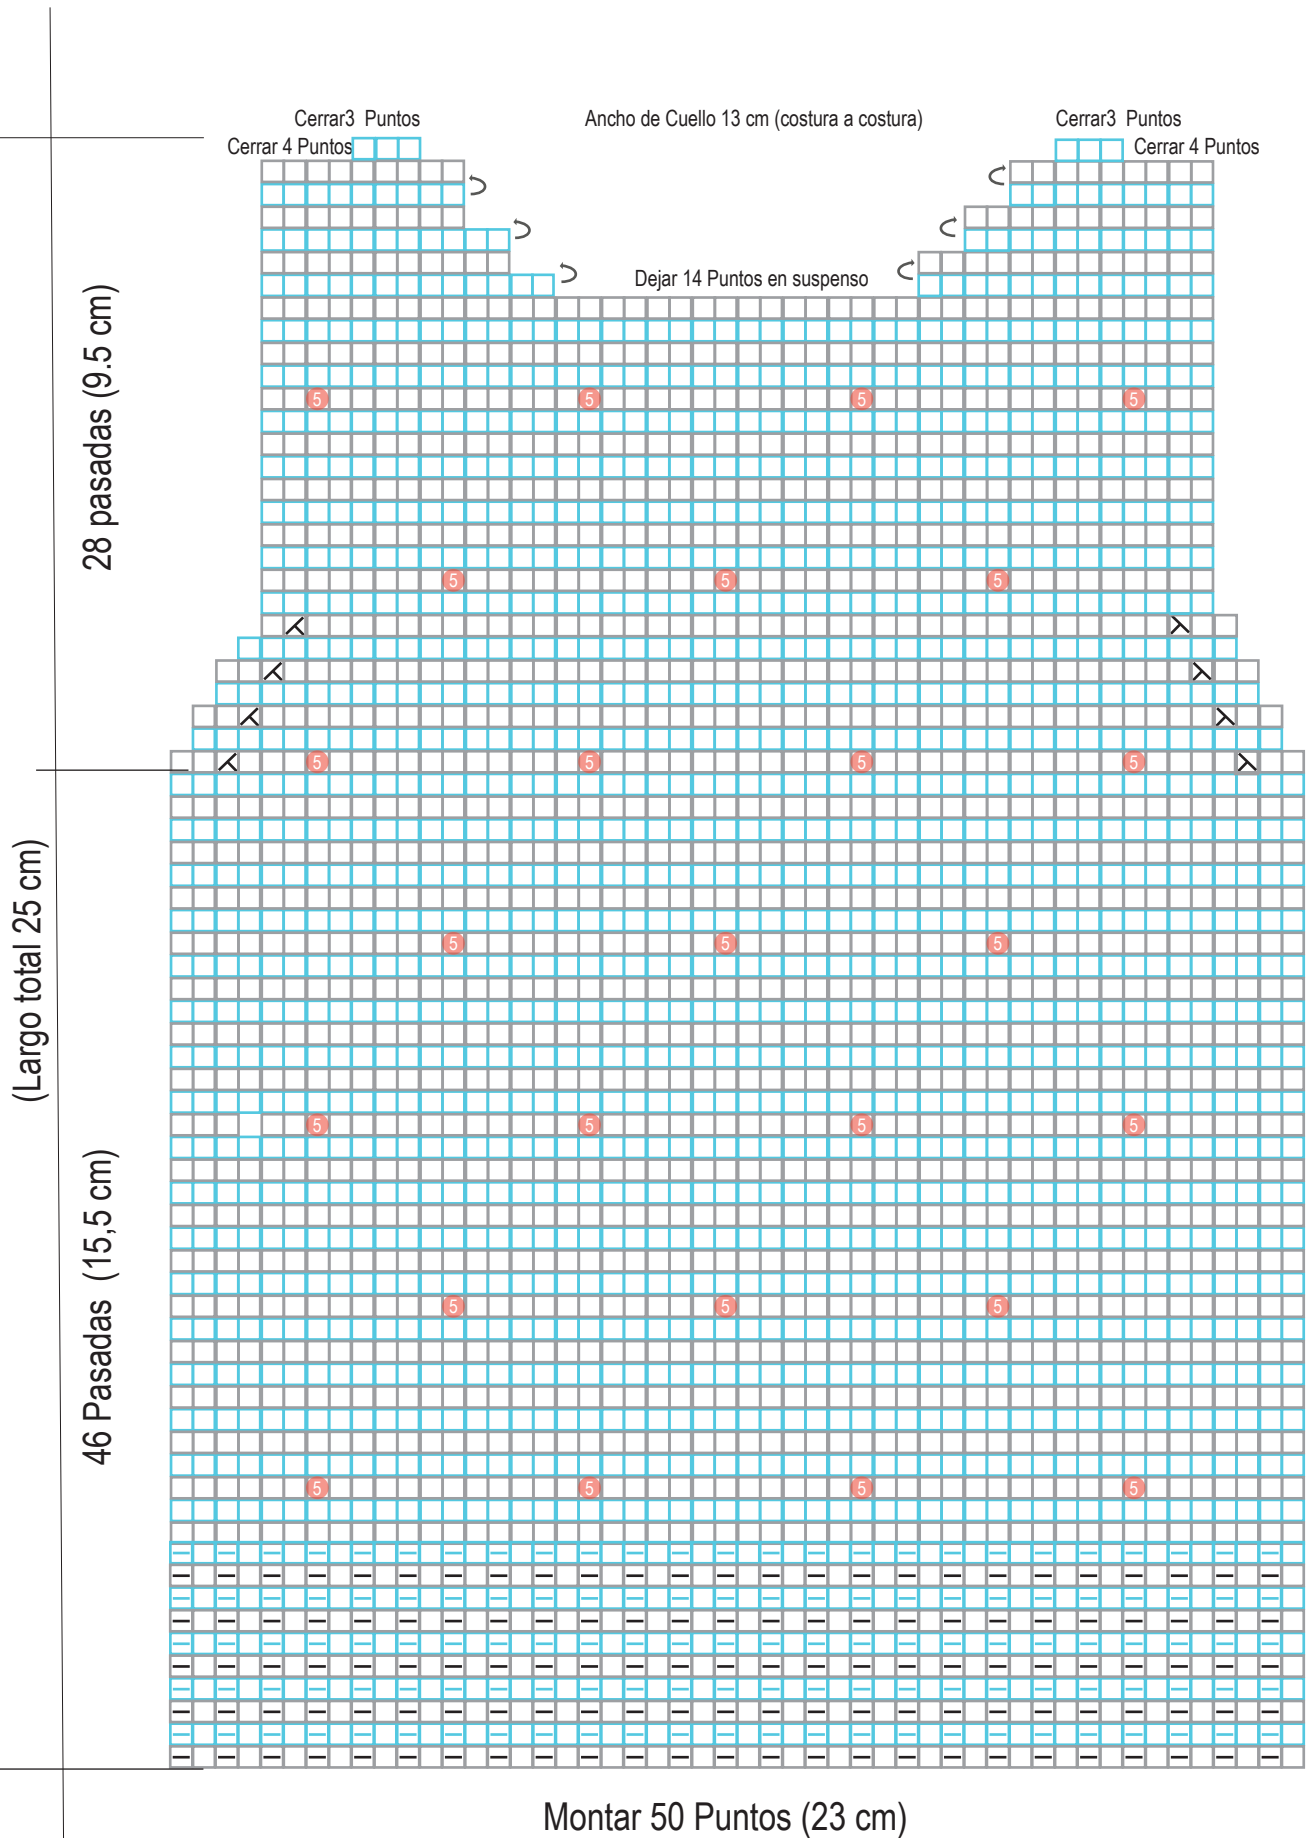

DIAGRAMA FRENTE

83
81
79
77
75
73
71
69
67
65
63
61
59
57
55
53
51
49
47
45
43
41
39
37
35
33
31
29
27
25
23
21
19
17
15
13
11
9
7
5
3
1

DIAGRAMA ESPALDA

Montar 50 Puntos (23 cm)

83
81
79
77
75
73
71
69
67
65
63
61
59
57
55
53
51
49
47
45
43
41
39
37
35
33
31
29
27
25
23
21
19
17
15
13
11
9
7
5
3
1