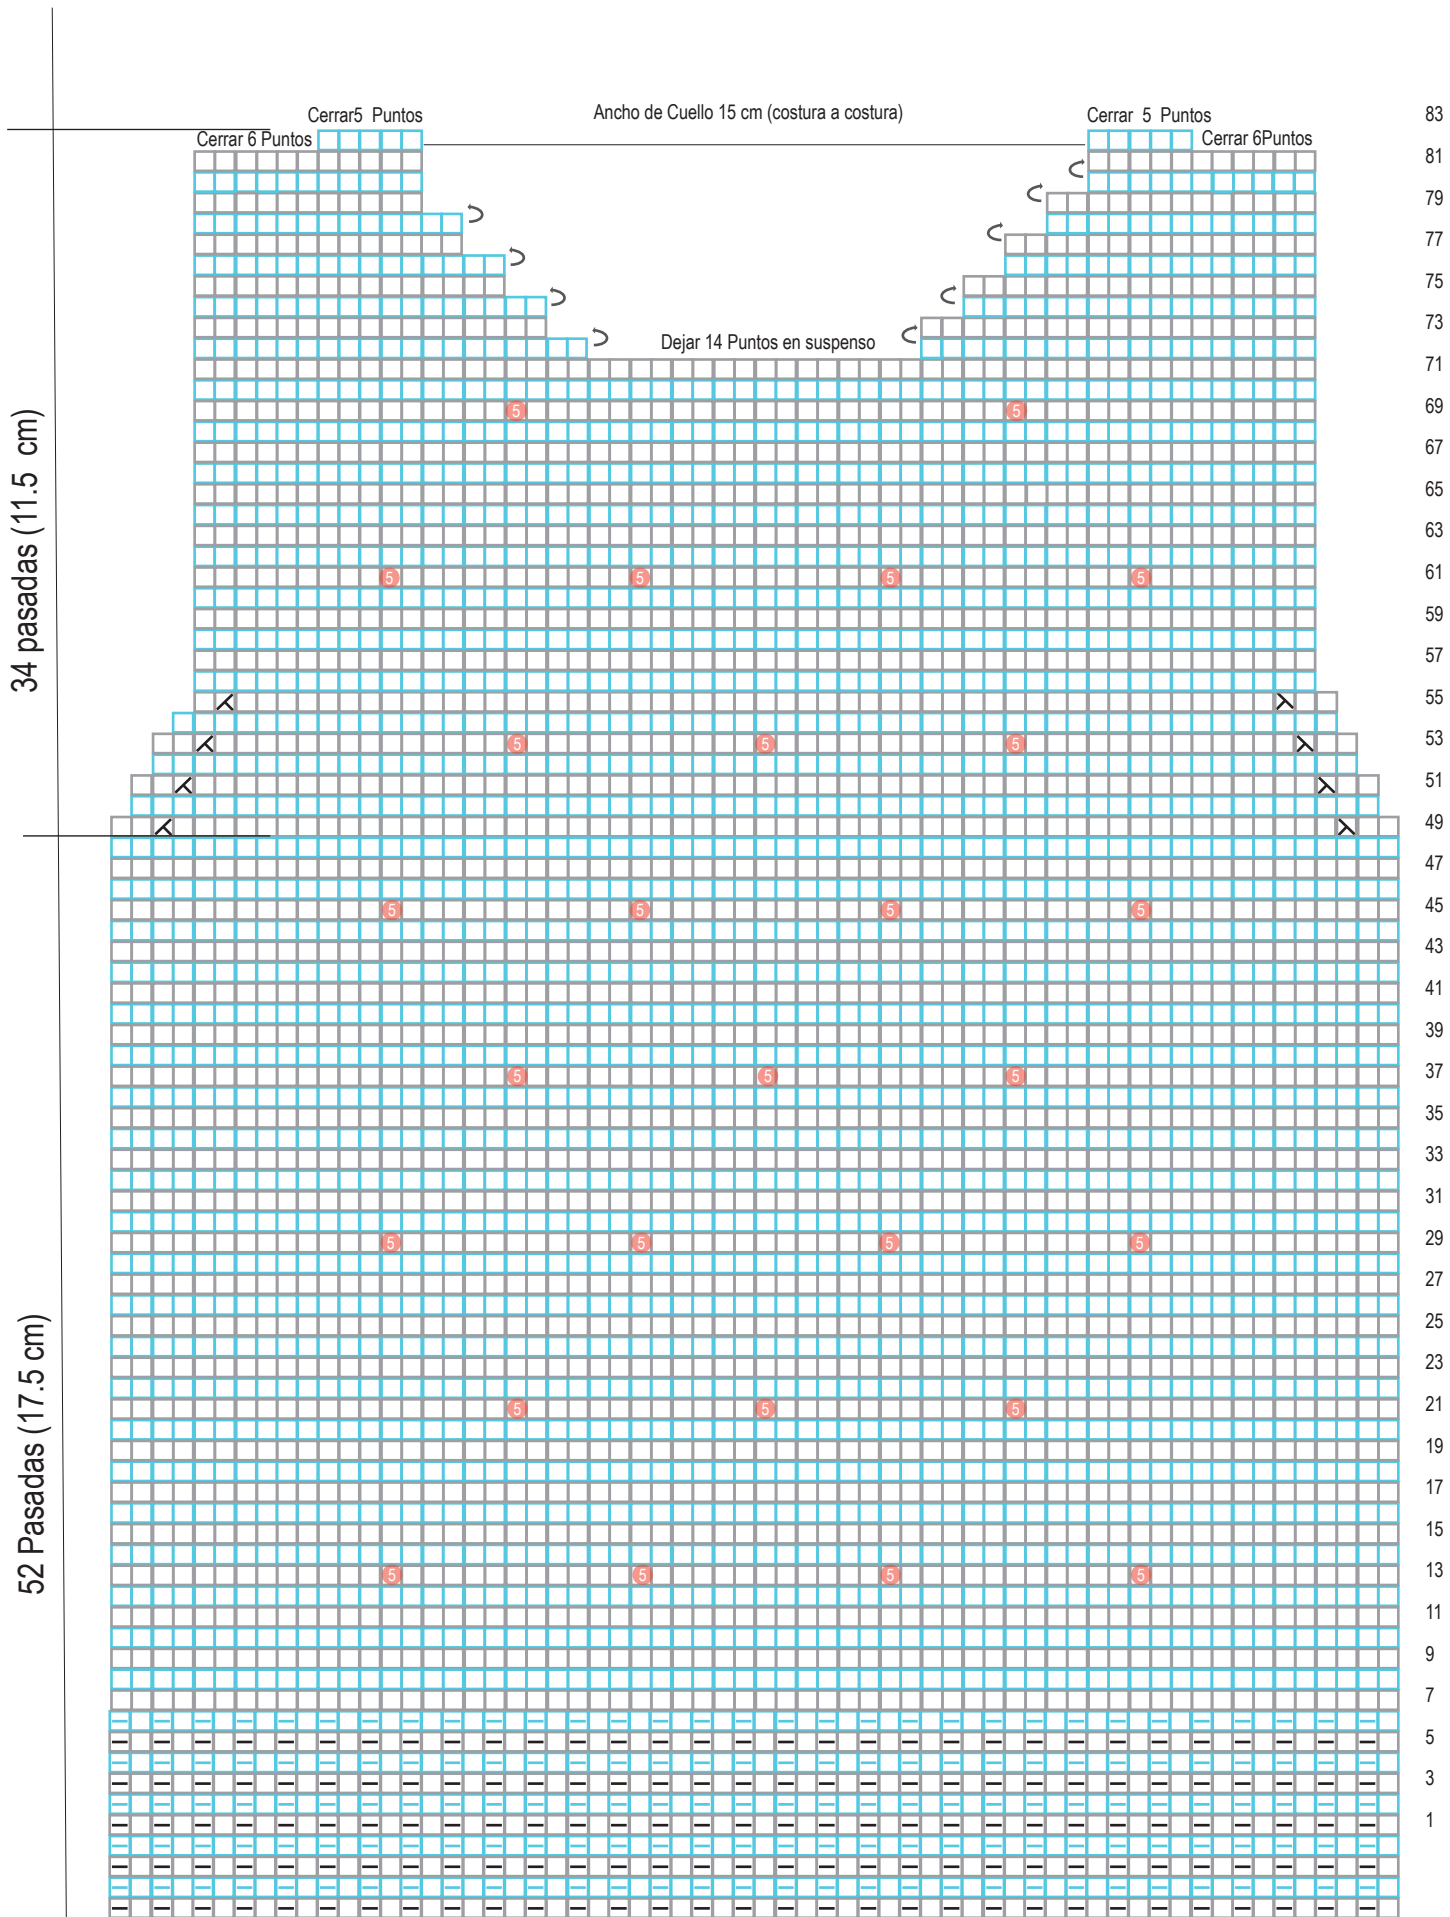

# DIAGRAMA FRENTE

# DIAGRAMA ESPALDA

Montar 62 Puntos